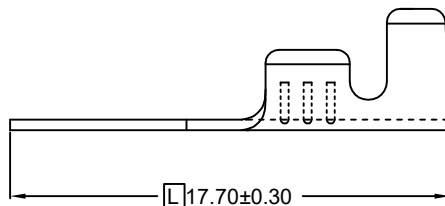

产品说明 Product Description:

1.外观 Appearance:

>30CM距离, <5S目视, 无腐蚀、刮伤、氧化
 No corrosion, scratches, oxidation on surface
 Inspection condition:
 Inspect from >30cm away and for <5 seconds

2.环保: 符合ROHS&REACH

RoHS&REACH compliance: Yes

REV. (版本)	DESCRIPTION (修改内容)	DATE. (日期)

所下载之产品规格表
 仅供参考用
 The products of download is only for reference

核准 APPROVED		审核 CHECKED		制图 DRAWING	尺寸单位 Units	mm
					日期 DATE	版本 REV.

产品料号 Part NO.	R421342	文件名称 File Name	规格图 Product Specification
产品规格 Note	-	文件编号 File NO.	-
客户料号 Customer's Part NO.	-	单重 Single Weight	-
材质 Material	-	包装数量 Packing Q' TY	3000Pcs/Reel
适配端子 Mating Part/ Spec.	-	认证编号 Certification NO.	-