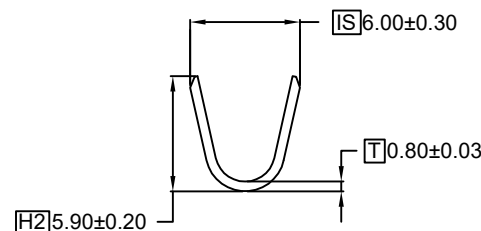

产品说明 Product Description:

1.外观 Appearance:

>30CM距离, <5S目视, 无腐蚀、刮伤、氧化
 No corrosion, scratches, oxidation on surface
 Inspection condition:
 Inspect from >30cm away and for <5 seconds

2.环保: 符合ROHS&REACH

RoHS&REACH compliance: Yes

REV. (版本)	DESCRIPTION (修改内容)	DATE. (日期)

所下载之产品规格表
 仅供参考用
 The products of download is only for reference

核准 APPROVED		审核 CHECKED		制图 DRAWING	尺寸单位 Units	mm
					日期 DATE	版本 REV.

产品料号 Part NO.	R421342	文件名称 File Name	规格图 Product Specification
产品规格 Note	-	文件编号 File NO.	-
客户料号 Customer's Part NO.	-	单重 Single Weight	-
材质 Material	-	包装数量 Packing Q' TY	3000Pcs/Reel
适配端子 Mating Part/ Spec.	-	认证编号 Certification NO.	-