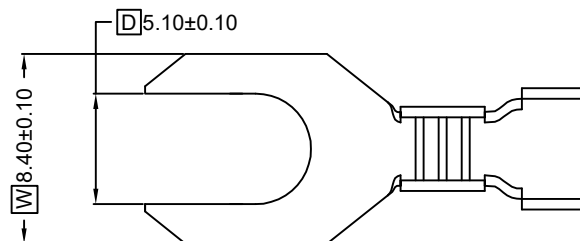

产品说明 Product Description:

1.外观 Appearance:

>30CM距离, <5S目视, 无腐蚀、刮伤、氧化
 No corrosion, scratches, oxidation on surface
 Inspection condition:
 Inspect from >30cm away and for <5 seconds

2.环保: 符合ROHS&REACH

RoHS&REACH compliance: Yes

REV. (版本)	DESCRIPTION (修改内容)	DATE. (日期)

所下载之产品规格表
 仅供参考用
 The products of download is only for reference

核准 APPROVED		审核 CHECKED		制图 DRAWING	尺寸单位 Units	mm
					日期 DATE	版本 REV.

产品料号 Part NO.	R421342	文件名称 File Name	规格图 Product Specification
产品规格 Note	-	文件编号 File NO.	-
客户料号 Customer's Part NO.	-	单重 Single Weight	-
材质 Material	-	包装数量 Packing Q' TY	3000Pcs/Reel
适配端子 Mating Part/ Spec.	-	认证编号 Certification NO.	-