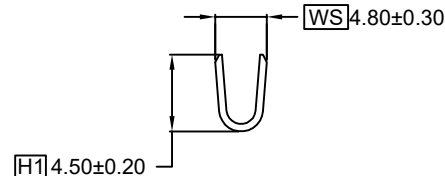

产品说明 Product Description:

1.外观 Appearance:

>30CM距离, <5S目视, 无腐蚀、刮伤、氧化
 No corrosion, scratches, oxidation on surface
 Inspection condition:
 Inspect from >30cm away and for <5 seconds

2.环保: 符合ROHS&REACH

RoHS&REACH compliance: Yes

REV. (版本)	DESCRIPTION (修改内容)	DATE. (日期)

所下载之产品规格表
 仅供参考用
 The products of download is only for reference

核准 APPROVED		审核 CHECKED		制图 DRAWING	尺寸单位 Units	mm
					日期 DATE	版本 REV.

产品料号 Part NO.	R421342	文件名称 File Name	规格图 Product Specification
产品规格 Note	-	文件编号 File NO.	-
客户料号 Customer's Part NO.	-	单重 Single Weight	-
材质 Material	-	包装数量 Packing Q' TY	3000Pcs/Reel
适配端子 Mating Part/ Spec.	-	认证编号 Certification NO.	-