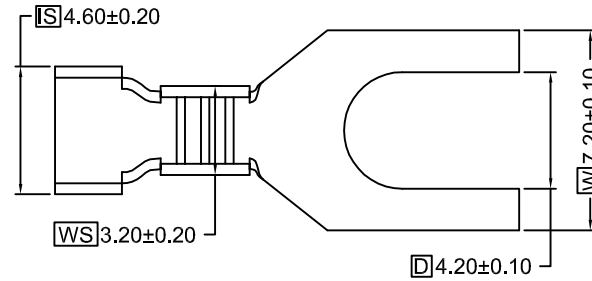

产品说明 Product Description:

1.外观 Appearance:

>30CM距离, <5S目视, 无腐蚀、刮伤、氧化  
No corrosion, scratches, oxidation on surface  
Inspection condition:

Inspect from >30cm away and for <5 seconds

2.环保: 符合ROHS&REACH

RoHS&REACH compliance: Yes

REV. (版本)	DESCRIPTION (修改内容)	DATE. (日期)

所下载之产品规格表  
仅供参考用  
The products of download is only for reference

核准 APPROVED		审核 CHECKED		制图 DRAWING		尺寸单位 Units		mm	
						日期 DATE	版本 REV.		

产品料号 Part NO.	R421412	文件名称 File Name	规格图 Product Specification
产品规格 Note	-	文件编号 File NO.	-
客户料号 Customer's Part NO.	-	单重 Single Weight	-
材质 Material	-	包装数量 Packing Q' TY	10000Pcs/Reel
适配端子 Mating Part/ Spec.	-	认证编号 Certification NO.	-