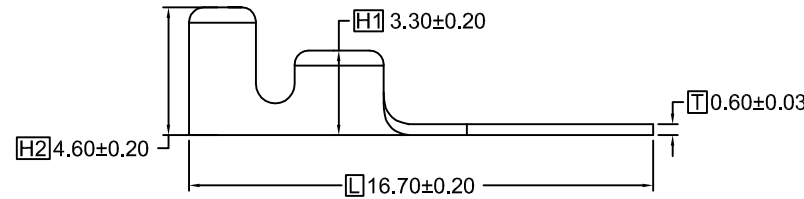

产品说明 Product Description:

1.外观 Appearance:

>30CM距离, <5S目视, 无腐蚀、刮伤、氧化  
No corrosion, scratches, oxidation on surface  
Inspection condition:

Inspect from >30cm away and for <5 seconds

2.环保: 符合ROHS&REACH

RoHS&REACH compliance: Yes

REV. (版本)	DESCRIPTION (修改内容)	DATE. (日期)

所下载之产品规格表  
仅供参考用  
The products of download is only for reference

核准 APPROVED		审核 CHECKED		制图 DRAWING		尺寸单位 Units		mm	
						日期 DATE	版本 REV.		

产品料号 Part NO.	R421412	文件名称 File Name	规格图 Product Specification
产品规格 Note	-	文件编号 File NO.	-
客户料号 Customer's Part NO.	-	单重 Single Weight	-
材质 Material	-	包装数量 Packing Q' TY	10000Pcs/Reel
适配端子 Mating Part/ Spec.	-	认证编号 Certification NO.	-